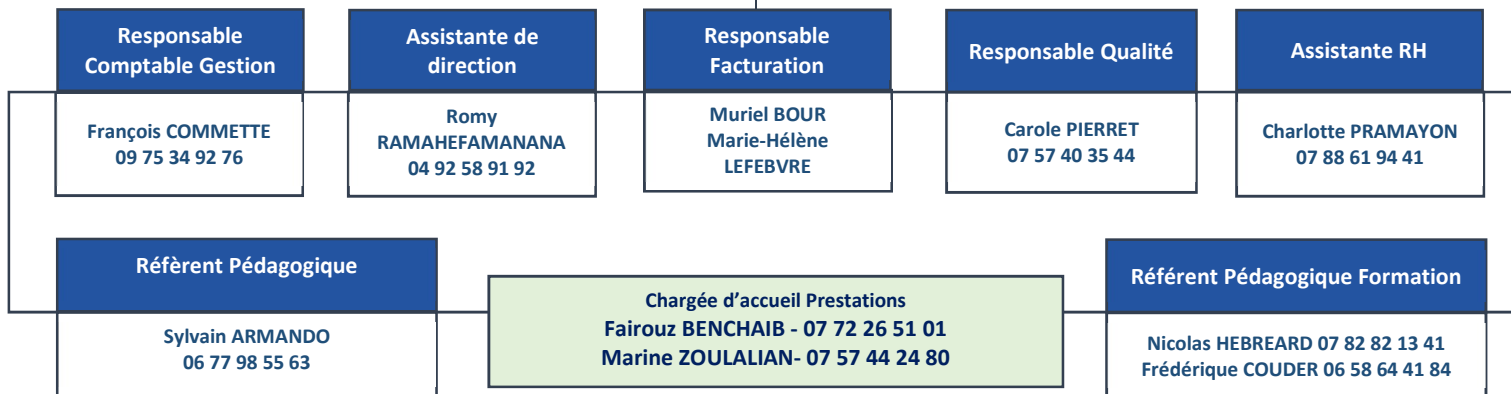

Directrice
Mélanie Mulot - 06 33 64 66 41

	AP2
	VSI
	EME
	ACL
	PES

Sylvain ARMANDO 06 77 98 55 3			Cécile CAFERI 07 57 40 35 53				A.GUYOMARCH 07 87 43 80 22	Marianne. BOCCA 06 25 37 91 12		
GAP	DIGNE	BRIANCON	MARSEILLE 2em	MARSEILLE 6em	MARSEILLE 14eme	Marseille 16eme	AUBAGNE	ISTRES	MARIGNANE	
Karen OBERHOFER Benoît FERRON	Nathalie ANDRE Karen OBERHOFER	Coralie MOUCHET	Shamila LALAMA Claudie LEROY Elodie ELLIA Sylvie CHATELAIN Martine BOISSON Julien ANGELES	Cécile CAFERI Renaut BARY Christel JOUET Josué PASSERON Ehtimad HADDAD Alice BEJOT	Arthur MOULIN Emmanuelle LEGAY-ARNOUX		Isabelle THURIES Hélène PERRONY	Nathalie VIGNE	Yvane LAMBERT Maria MANNINO	
Sylvain ARMANDO Madeleine HADOU	Nathalie ANDRE Madeleine HADOU	Coralie MOUCHET	Astrid MORERE Ingrid PREZIOSO Jean- B DORVAULT Chiara PANCOTTI Hanna DERMI	Frédéric SABAN Priscilla LORSOLO Edwige FLOUS Sonia MARI	Nancy MENDIELA		Virginie FLINOIS Agnès RIVAS	Samia KEHIHA Catherine JUAN	Florence VILLETTE	
Karen OBERHOFER		Coralie MOUCHET	Michel ANTONINI Sylvie CHATAIL	Catherine PERROT S. ABOUSTRAD			Auréli GUYOMARCH	Safia KHETTAB	Sabrina DEMICHELS	
			Olivia BERARD Christelle FOUCAUD Nathalie GENOT Jessica LETIEC BAIO	G. ZAROUYAN Marlene MOLLIKA Solveig FORISSIER Sabria TAHAR	Lucie GABET Carlos PEDREIRA Nathalie GENOT		Manon BURGAZ Sabria TAHAR			